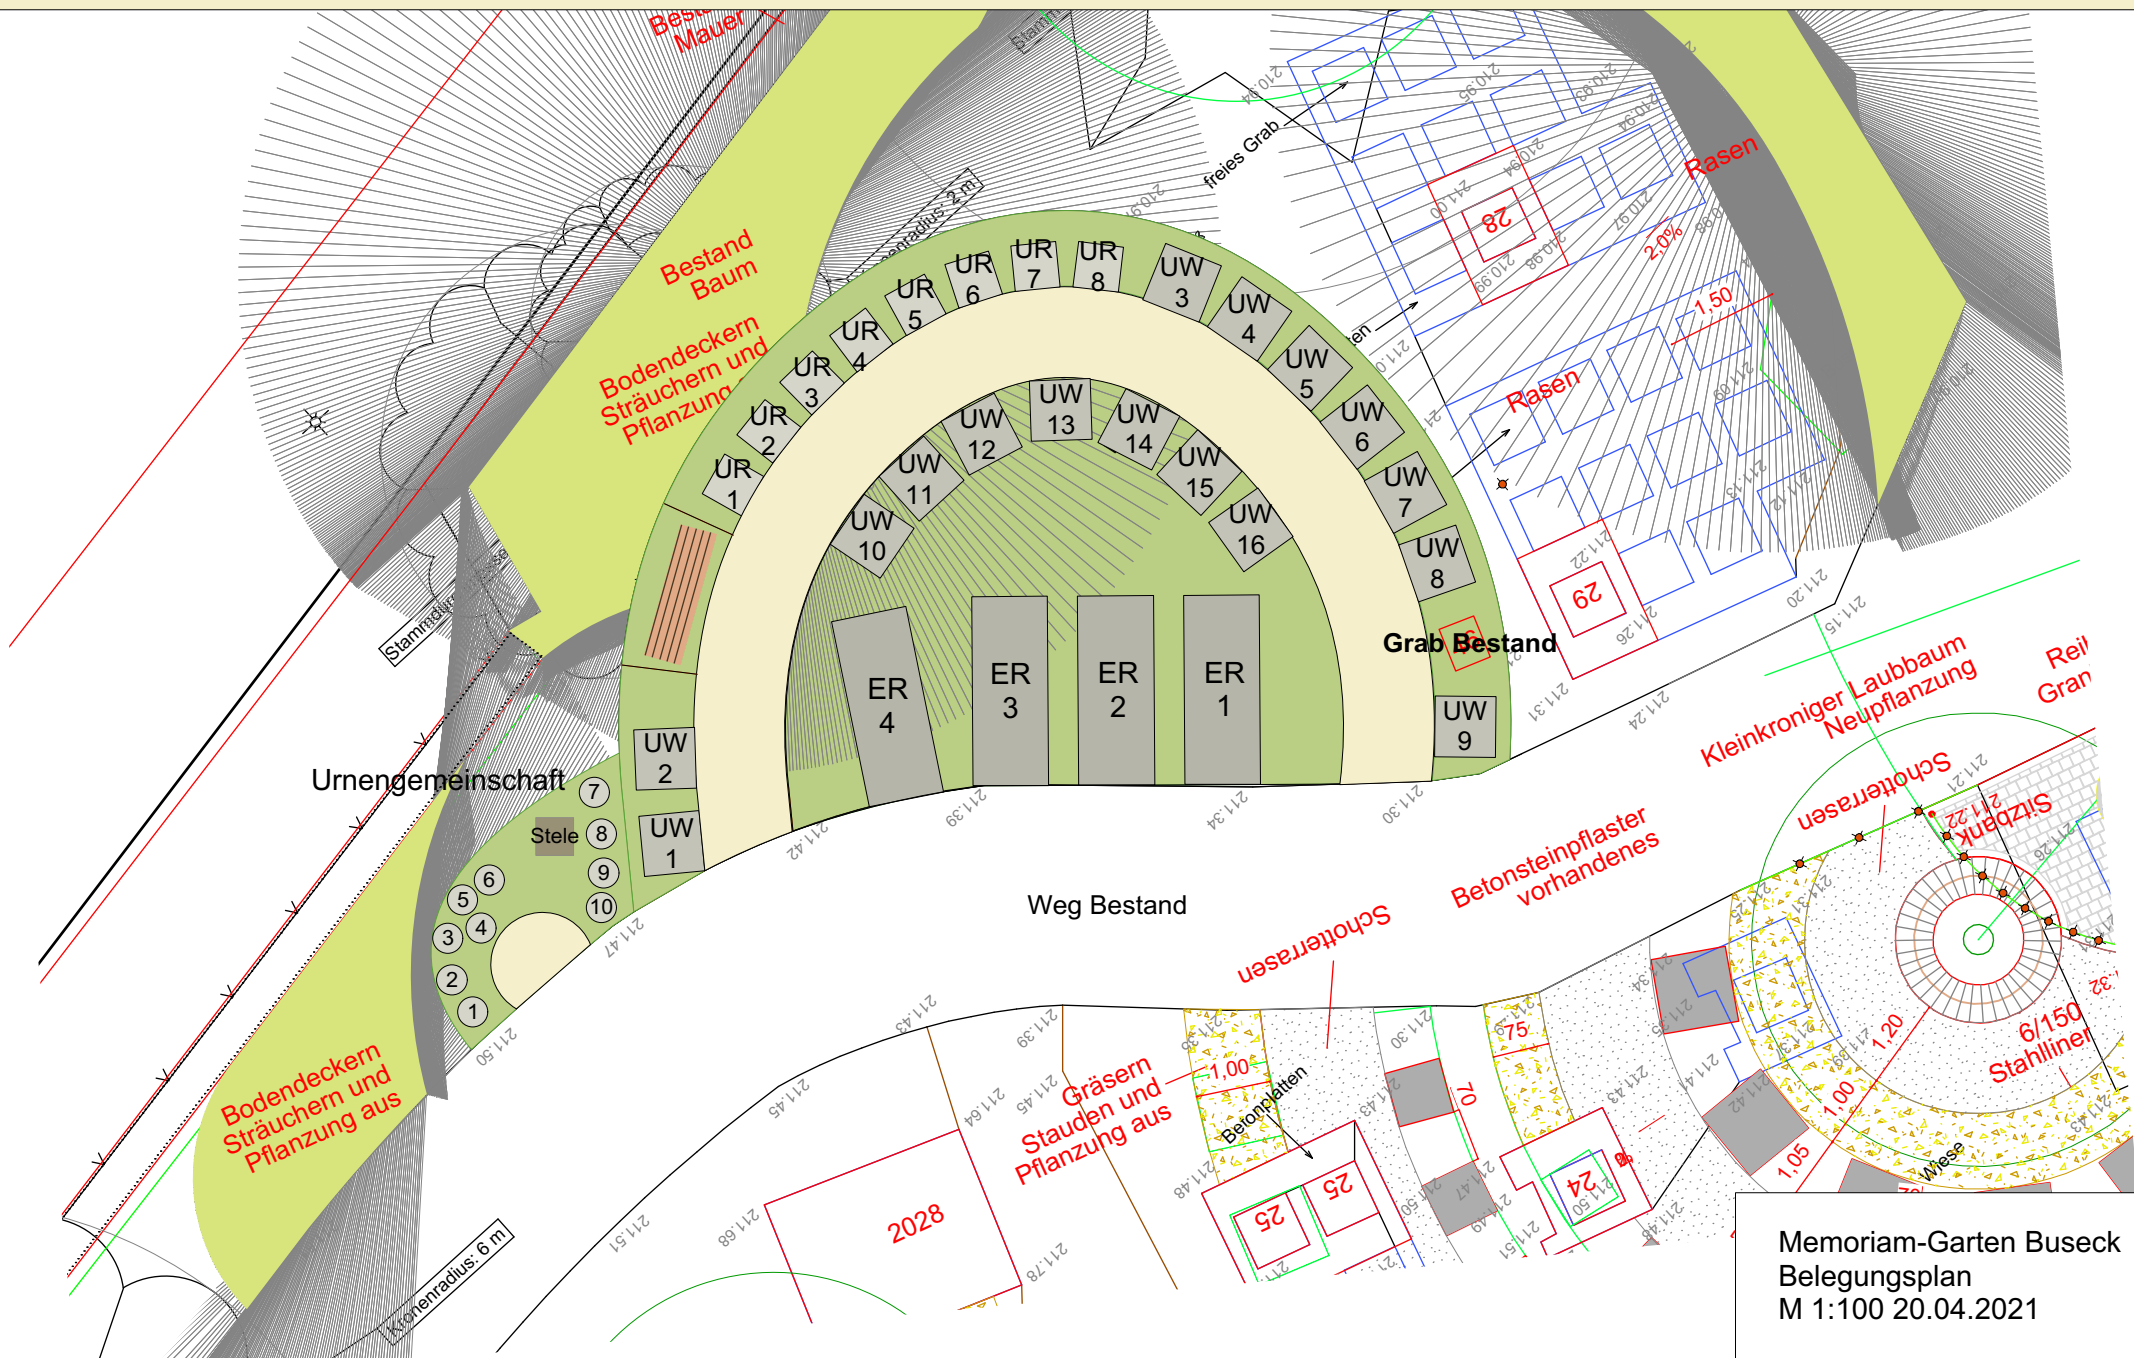

Memoriam-Garten Buseck -Entwurf-

Memoriam-Garten Buseck
Belegungsplan
M 1:100 20.04.2021