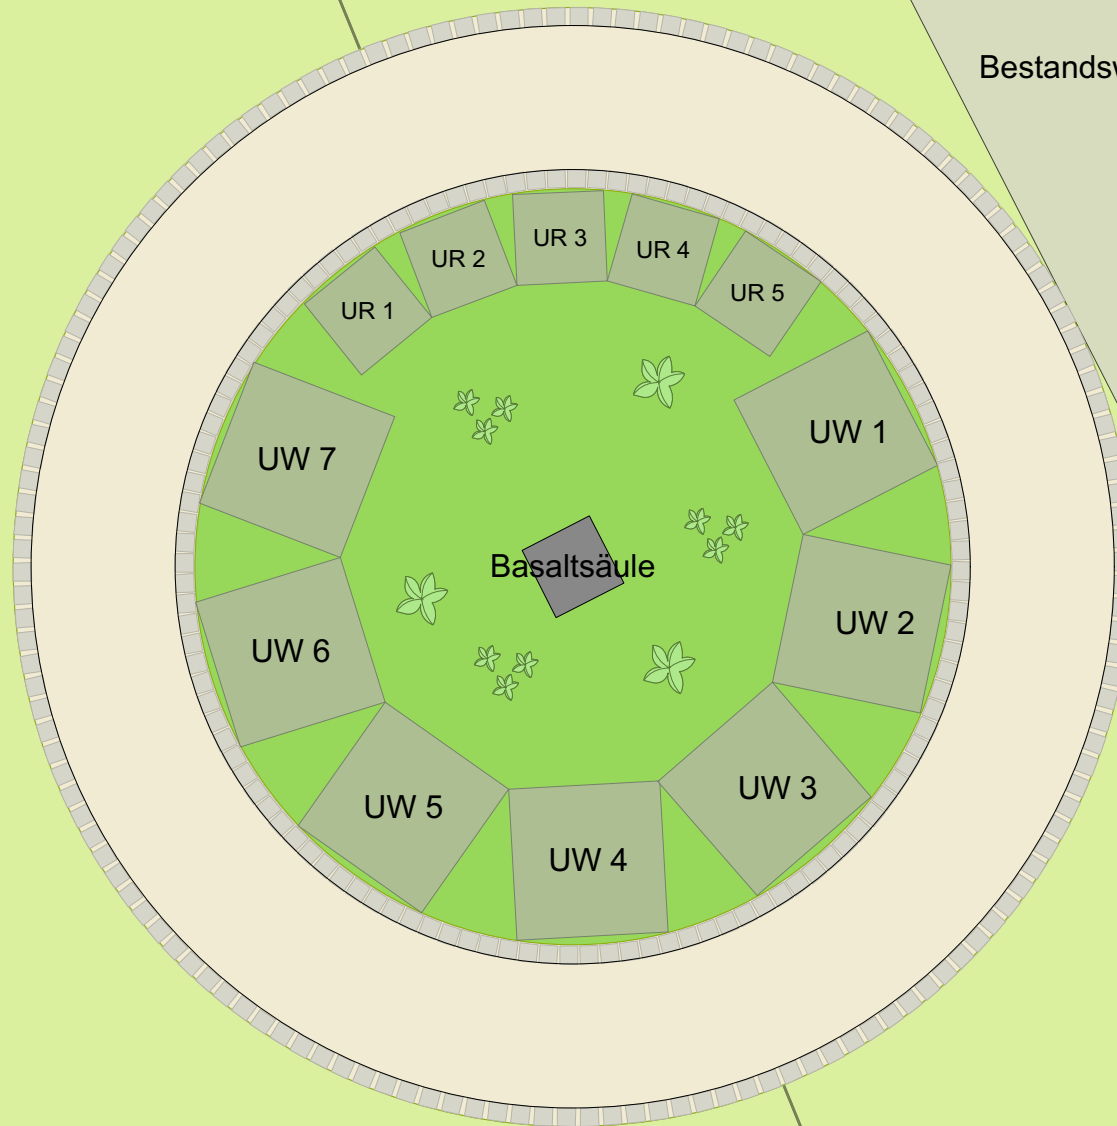

# Gärtnerbetreute Grabanlage Allendorf-Climbach -Belegungsplan-

UW=Urnenwahlgräber für zwei Urnen  
UR=Urnenreihengräber für eine Urne

Gärtnerbetreute Grabanlage Allendorf-Climbach  
-Belegungsplan-

M 1:50